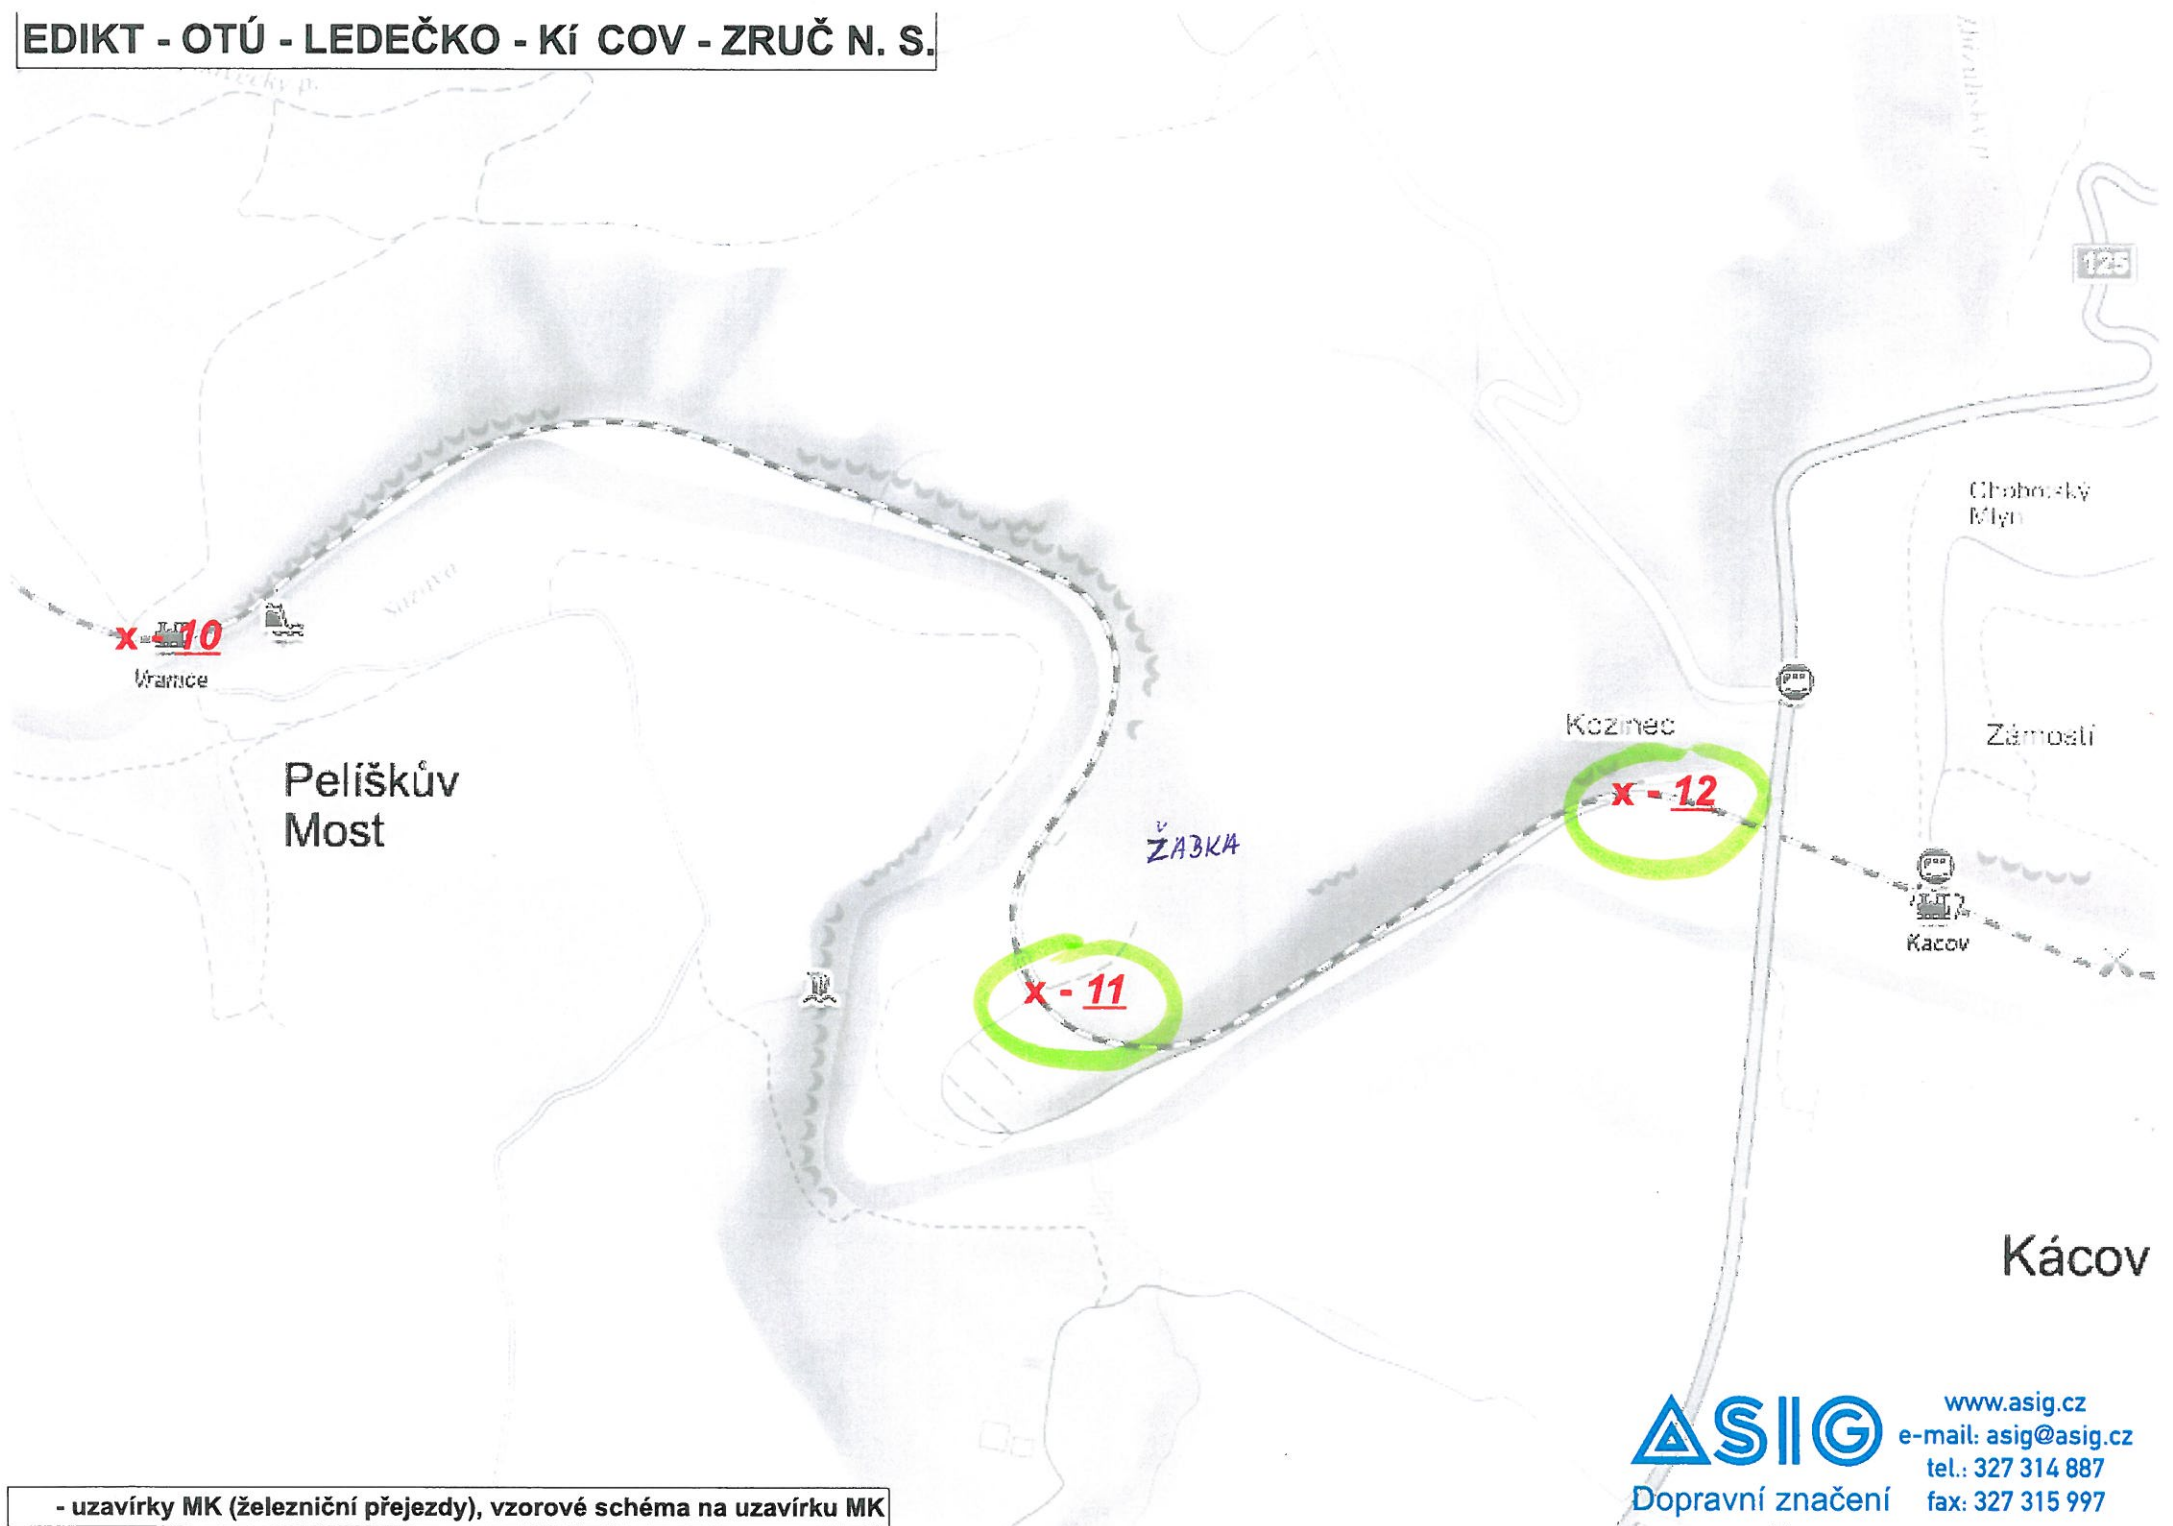

**EDIKT - OTÚ - LEDEČKO - KÍ COV - ZRUČ N. S.**

- uzavírky MK (železniční přejezdy), vzorové schéma na uzavírku MK