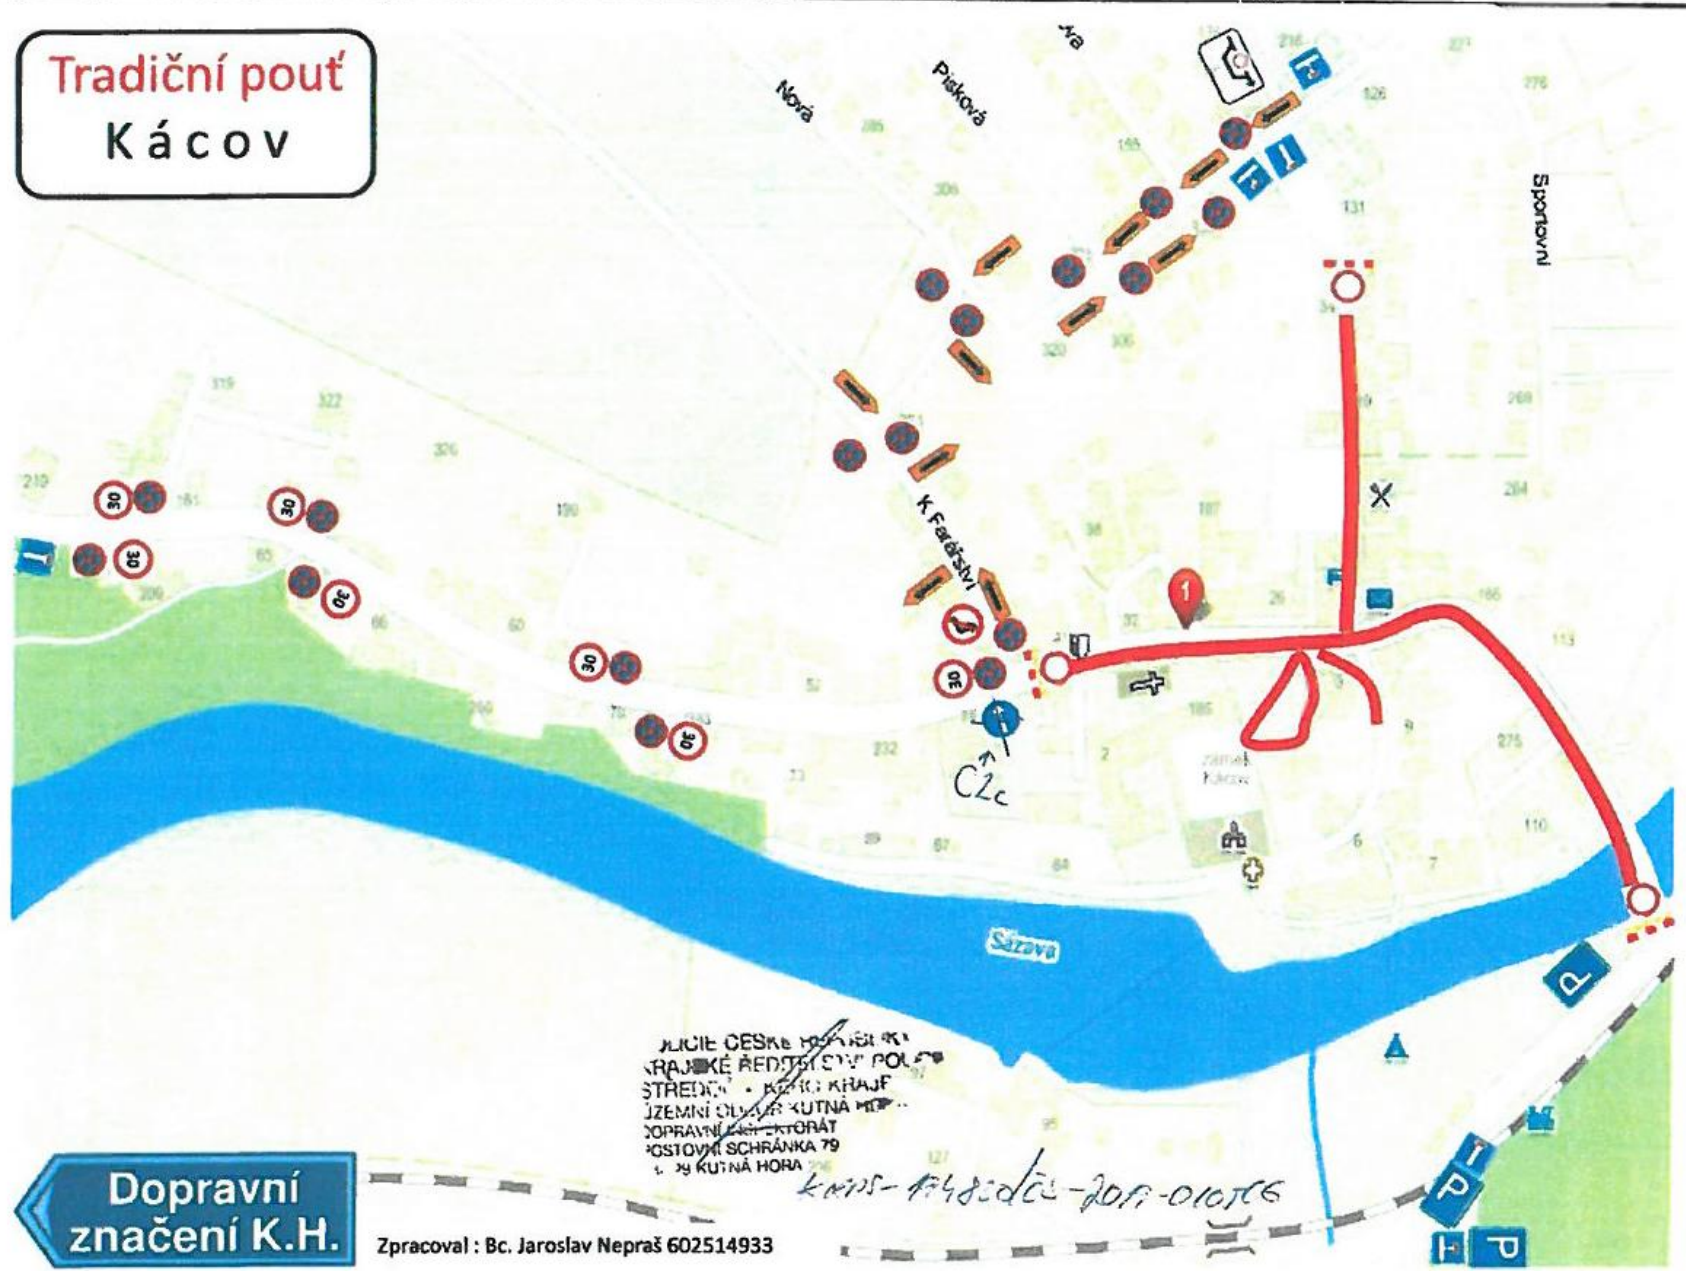

Tradiční pouť Kácov

P: 2-KRPS - 174850 - 1/00 - 1015 21026

Dopravní značení K.H.

Zpracoval: Bc. Jaroslav Nepraš 602514933

KLICIE ČESKÉ REPUBLIKY
KRAJSKÉ ŘEDITELSTVÍ POLICEJ
STŘEDNÍ - KRAJSKÝ KRAJ
JZEMNÍ OHLAŠOVACÍ KUTNÁ HORA
DOPRAVNÍ ZNAČENÍ
OSTOVNÍ SCHRÁNKA 79
1. 29 KUTNÁ HORA