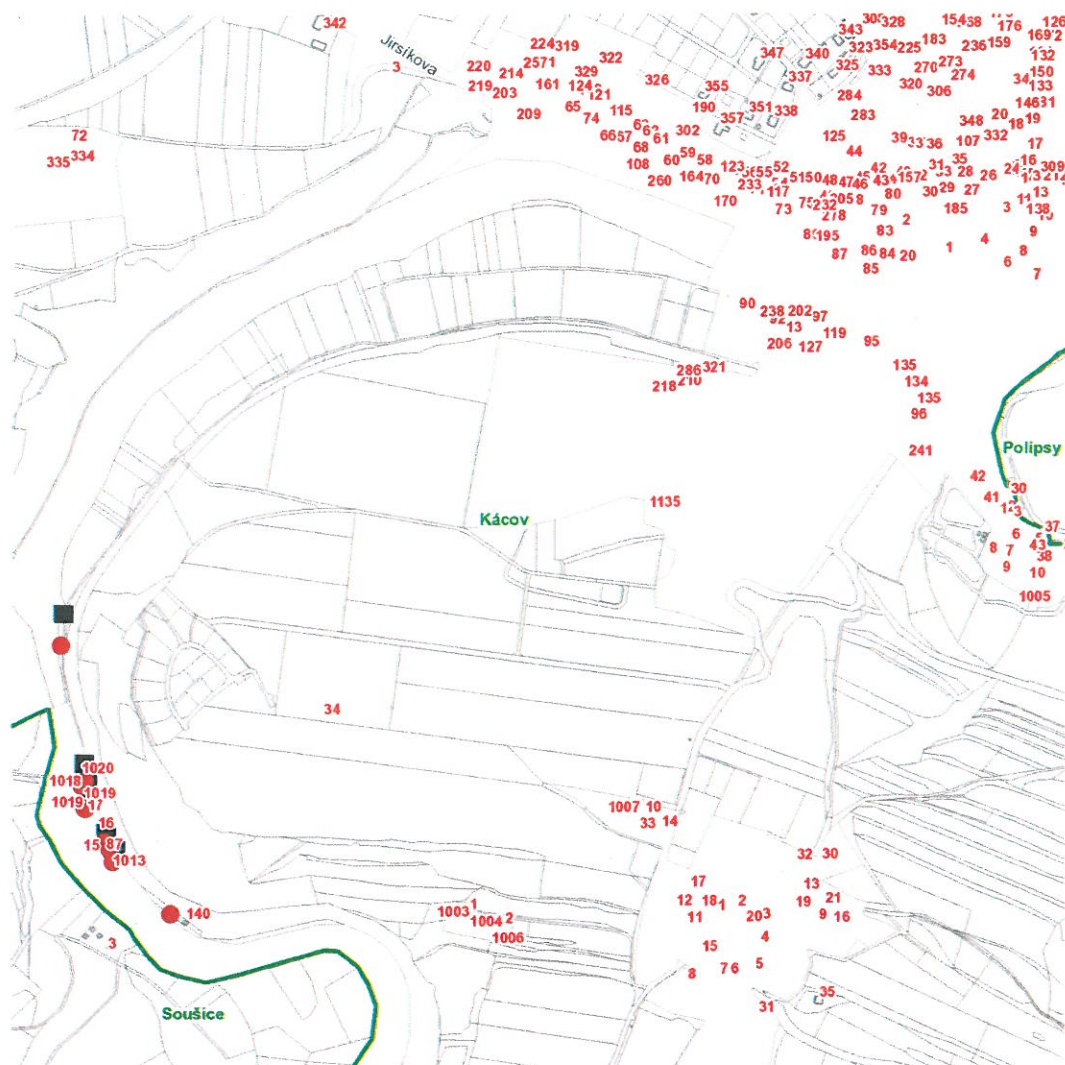

dne **25. 1. 2022** od **7:30** do **13:00** hodin

Plánovaná odstávka zahrnuje tyto lokality:

Kácov (okres Kutná Hora)

část obce Kácov

č. p. 16

část obce Zliv

č. ev. 1013

kat. území Kácov (kód 661635): parcelní č. 1896/5, 1896/6, 1898/4, 1898/5, 1898/6, 1899/2, 2097/3, 2505

dne **25. 1. 2022** od **7:30** do **13:00** hodin

Orientační mapový podklad odstávkou dotčených lokalit

VYSVĚTLIVKY

- – adresy dotčené odstávkou elektřiny
- – místa připojení k elektrické síti dotčená odstávkou