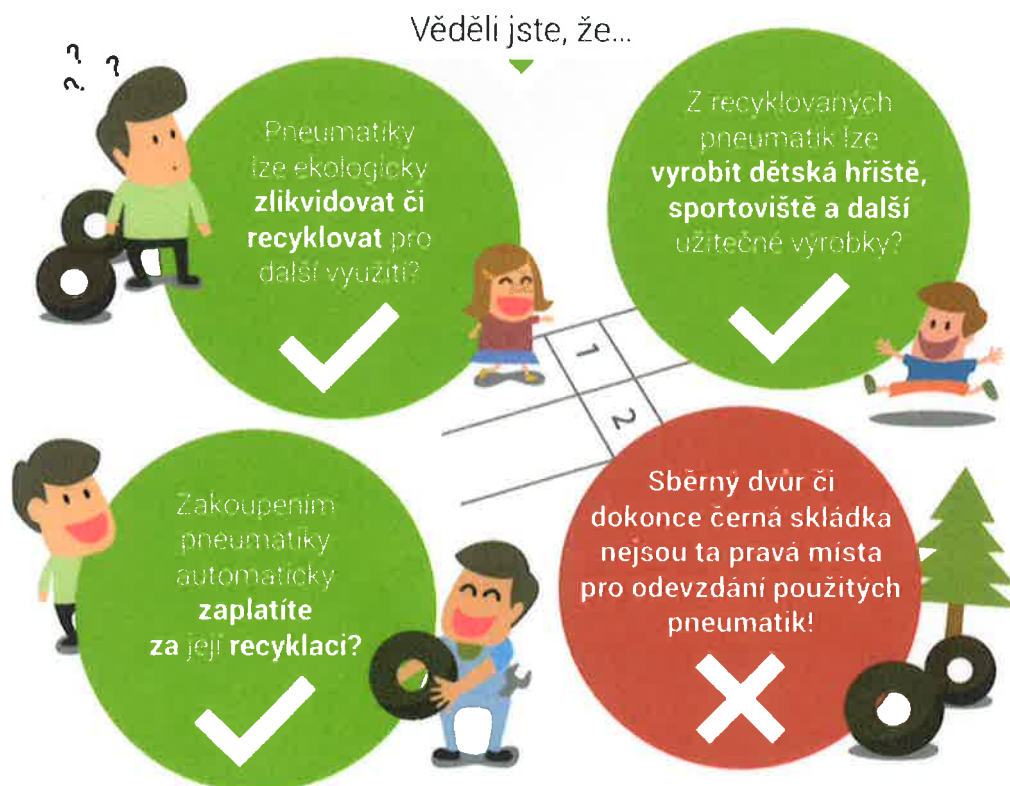

ADRESA BEZPLATNÉHO ODBĚRU PNEUMATIK:

FRED AUTO S.R.O., (areál Stavex),

Nádražní 293, Kácov 285 09

Kam s použitými pneumatikami?

✓ bez vazby na nákup zboží či služeb

✓ bez ohledu na značku pneumatik

✓ bezplatně

Odevzdávejte použité pneumatiky na místa zpětného odběru ✓

Eltma je nezisková společnost s ručením omezeným ELT Management Company Czech Republic (Eltma), která již od roku 2016 umožňuje plnit povinnost zpětného odběru pneumatik v České republice, a to s pověřením Ministerstva životního prostředí.