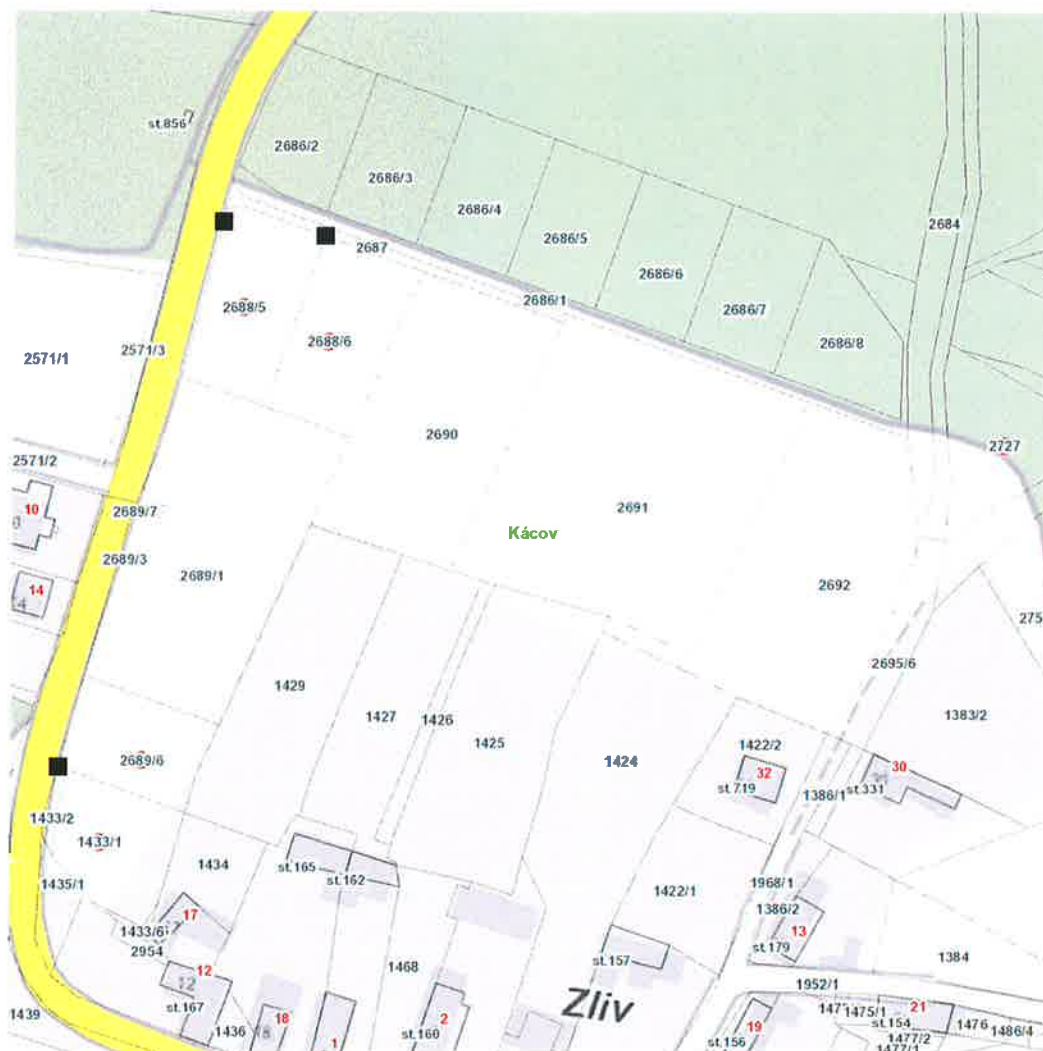

dne **29. 1. 2025** od **7:30** do **15:00** hodin

Plánovaná odstávka zahrnuje tyto lokality:

kat. území Kácov (kód 661635): parcelní č. 1433/1, 2688/5, 2688/6, 2689/6, 2727

UPOZORNĚNÍ

Dotčené zařízení distribuční soustavy je nutné i v době odstávky považovat za zařízení pod napětím, a proto vás žádáme o dodržení všech zásad bezpečnosti a provedení opatření potřebných k zamezení případných škod na zdraví a majetku. | Provozovatelé výroben elektřiny jsou povinni zajistit přerušeni dodávky elektřiny z výroby do vypnutého úseku distribuční soustavy.

dne 29. 1. 2025 od 7:30 do 15:00 hodin**Orientační mapový podklad odstávkou dotčených lokalit****VYSVĚTLIVKY**

- – adresy dotčené odstávkou elektřiny
- – místa připojení k elektrické síti dotčená odstávkou

INFORMACE ZASLÁNA

IDDS: 439bdr (Městys Kácov)